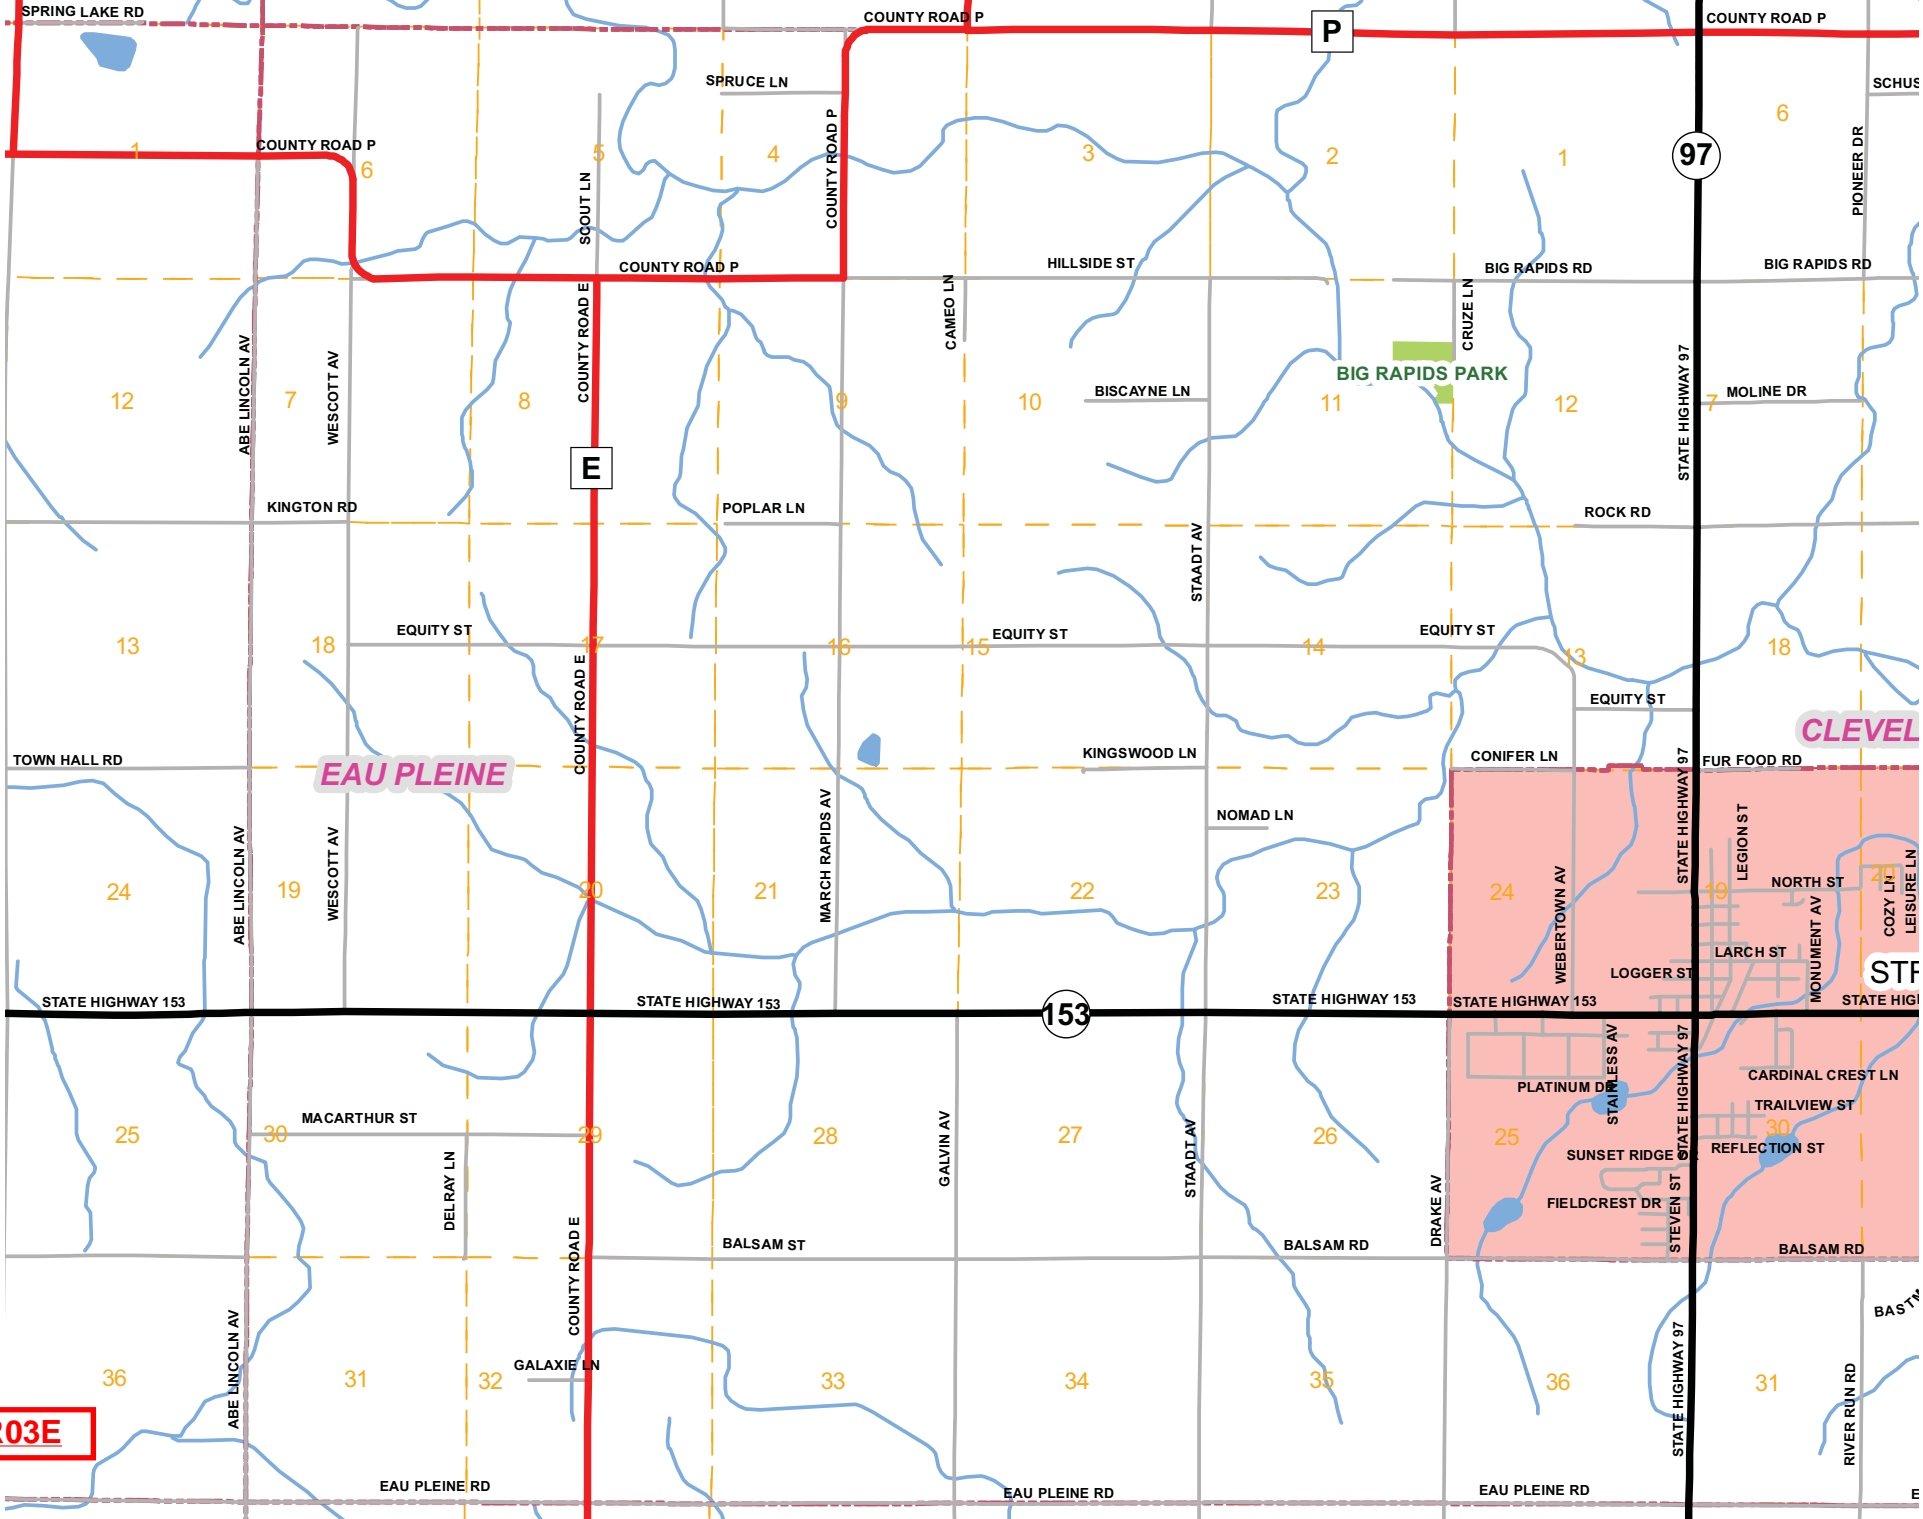

T27R03E

EAU PLEINE

CLEVELAND

STATE HIGHWAY 153

97

153

P

E