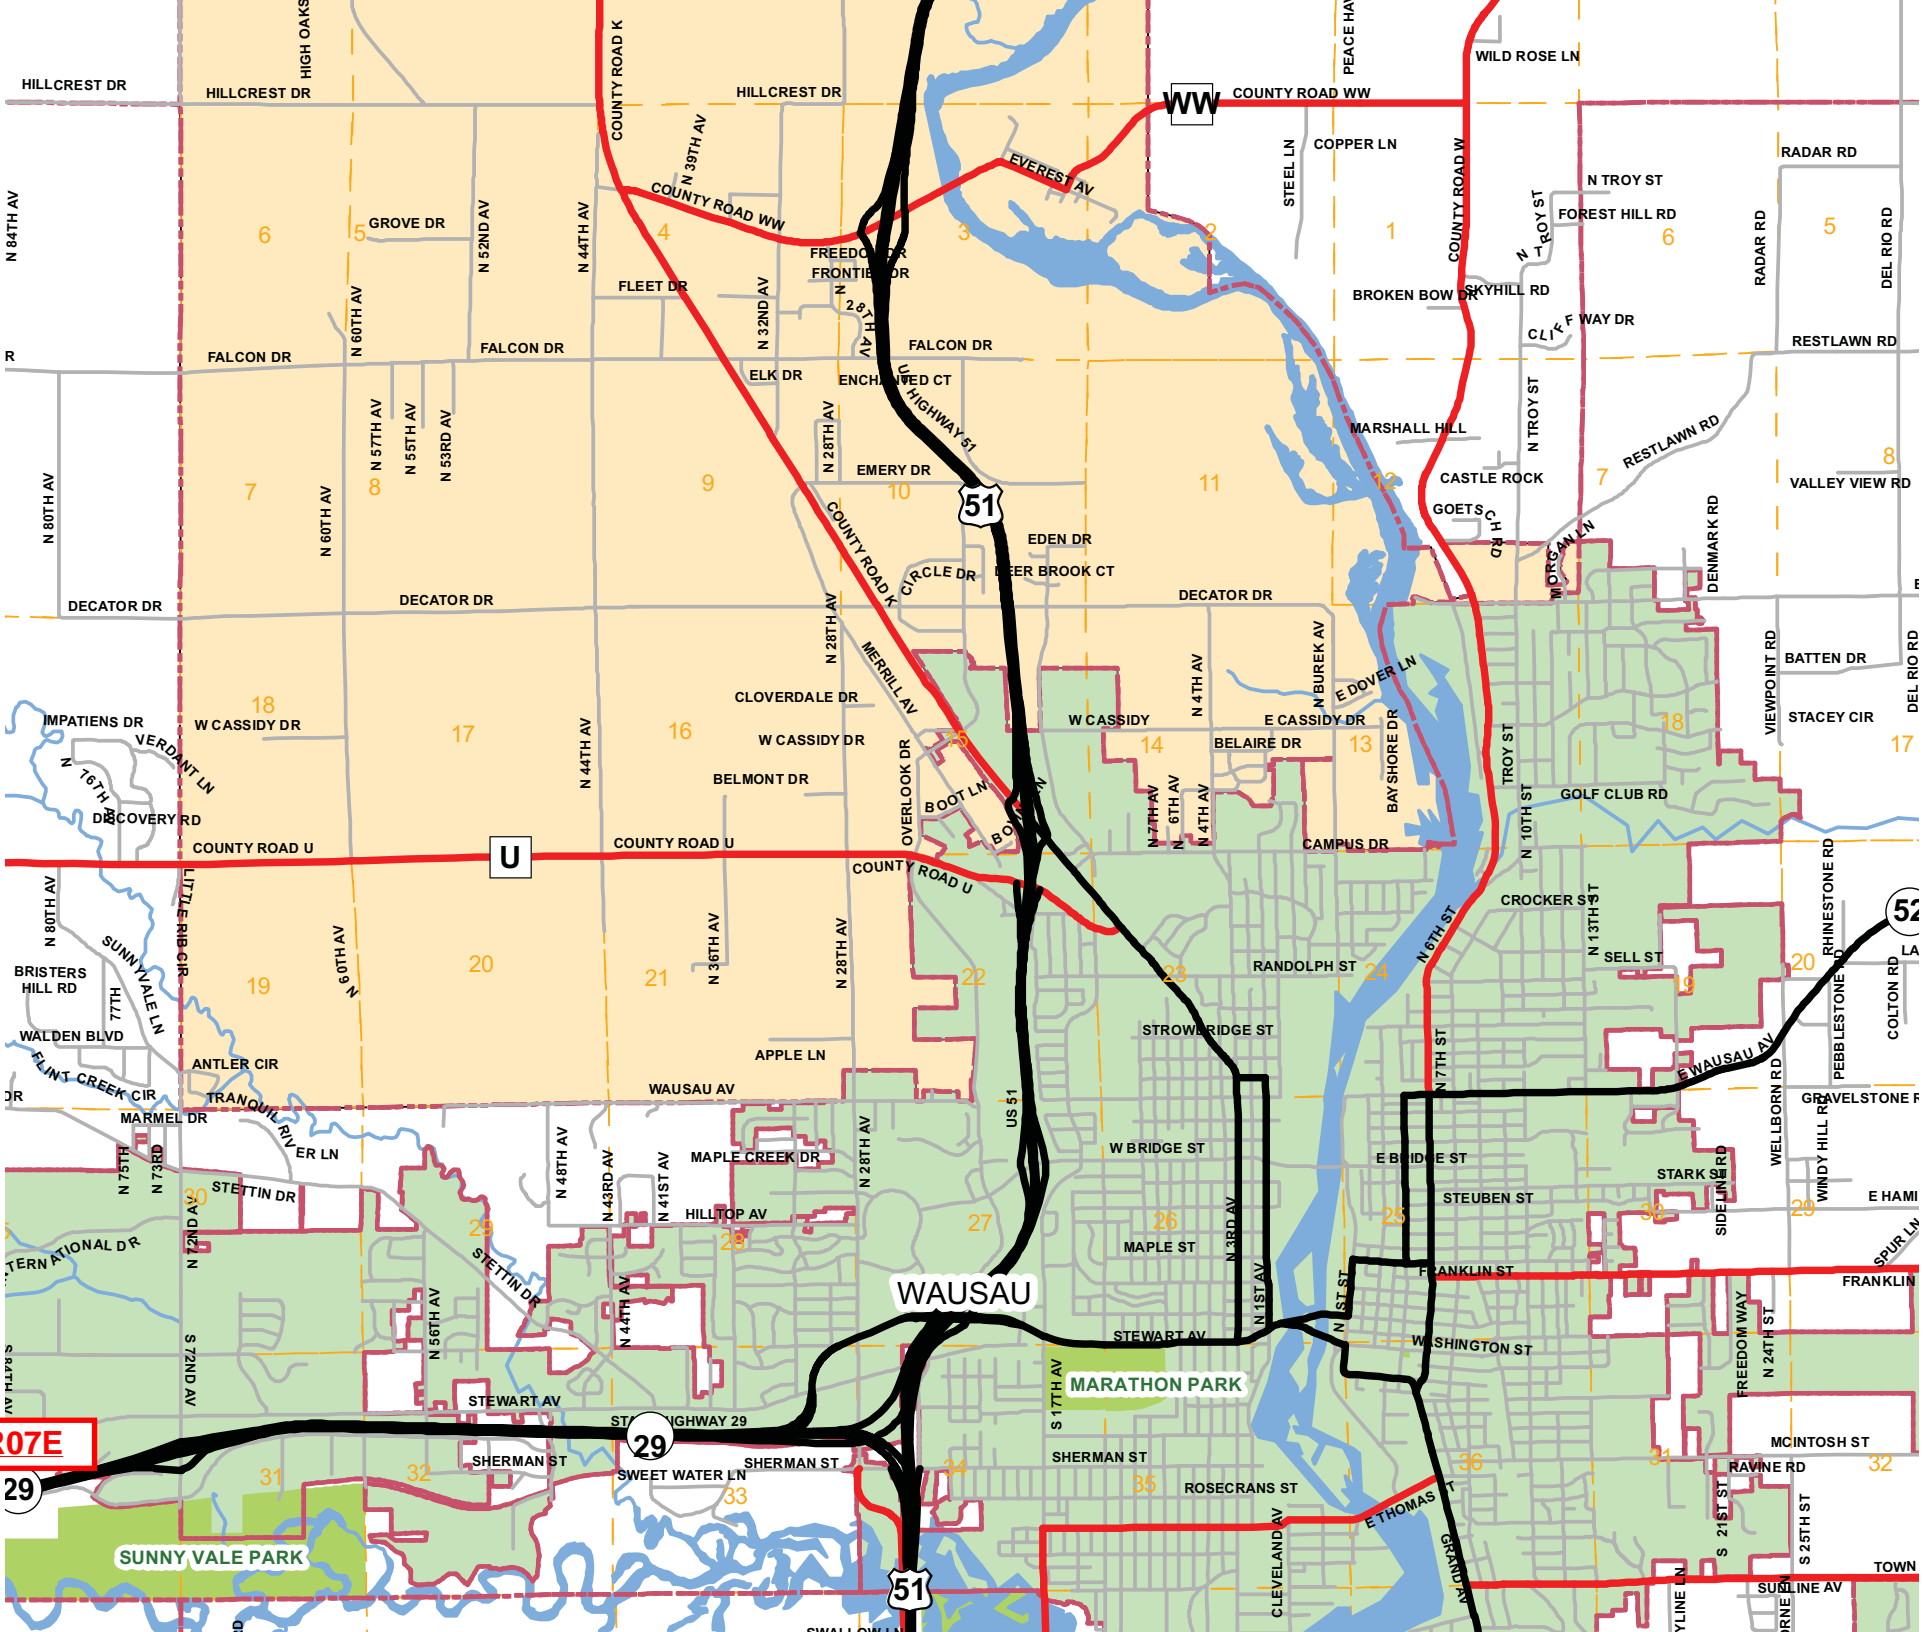

T29R09E

29

29

STETTIN

MARATHON

SUNNY VALE PARK

T29R07E

WAUSAU